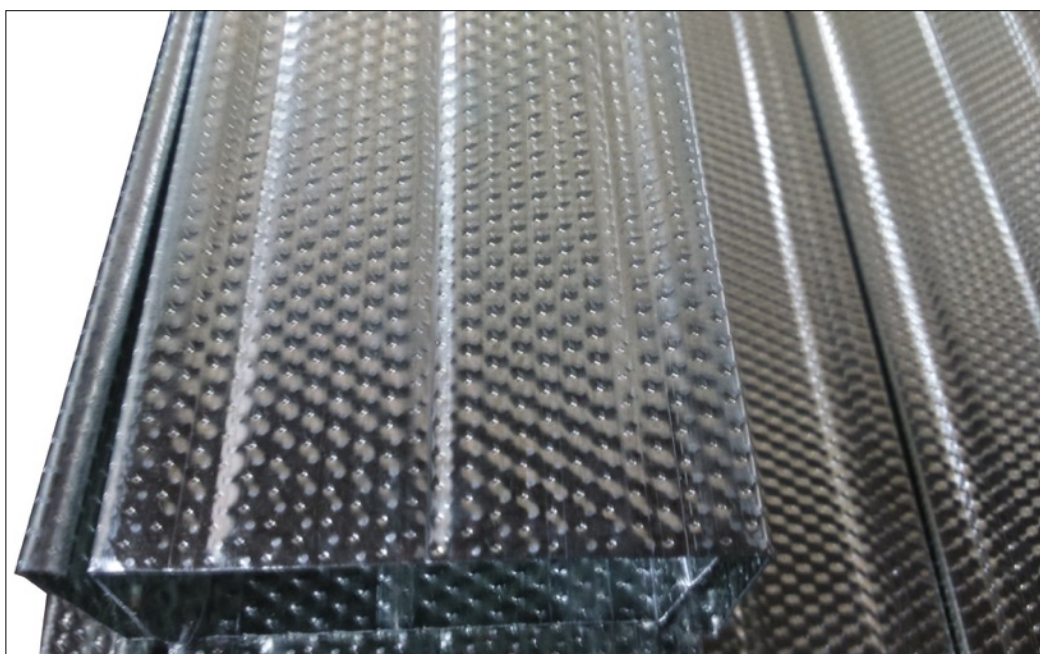

PREȚURI PROFILE GIPS CARTON

PROFILE METALICE TIP CD SI UD

OTEL ZINCAT EMBOSS GROSIME: 0,6/0,5/0,4 MM

SR DIN 14195 DIN 18182-1

Valabilitate 2016

Descriere	Lungime mm	Grosime mm	Pret/buc. Lei cu TVA inclus	Pret/buc. Euro cu TVA inclus
CD 60	3000	0,6	12,6 RON	2,86 €
CD 60	4000	0,6	16,8 RON	3,82 €
CD 60	3000	0,5	7,9 RON	1,80 €
CD 60	4000	0,5	10,5 RON	2,39 €
CD 60	3000	0,4	6,2 RON	1,41 €
CD 60	4000	0,4	8,2 RON	1,86 €
UD 28	3000	0,6	8,1 RON	1,84 €
UD 28	3000	0,5	5,3 RON	1,20 €
UD 28	3000	0,4	4,5 RON	1,02 €